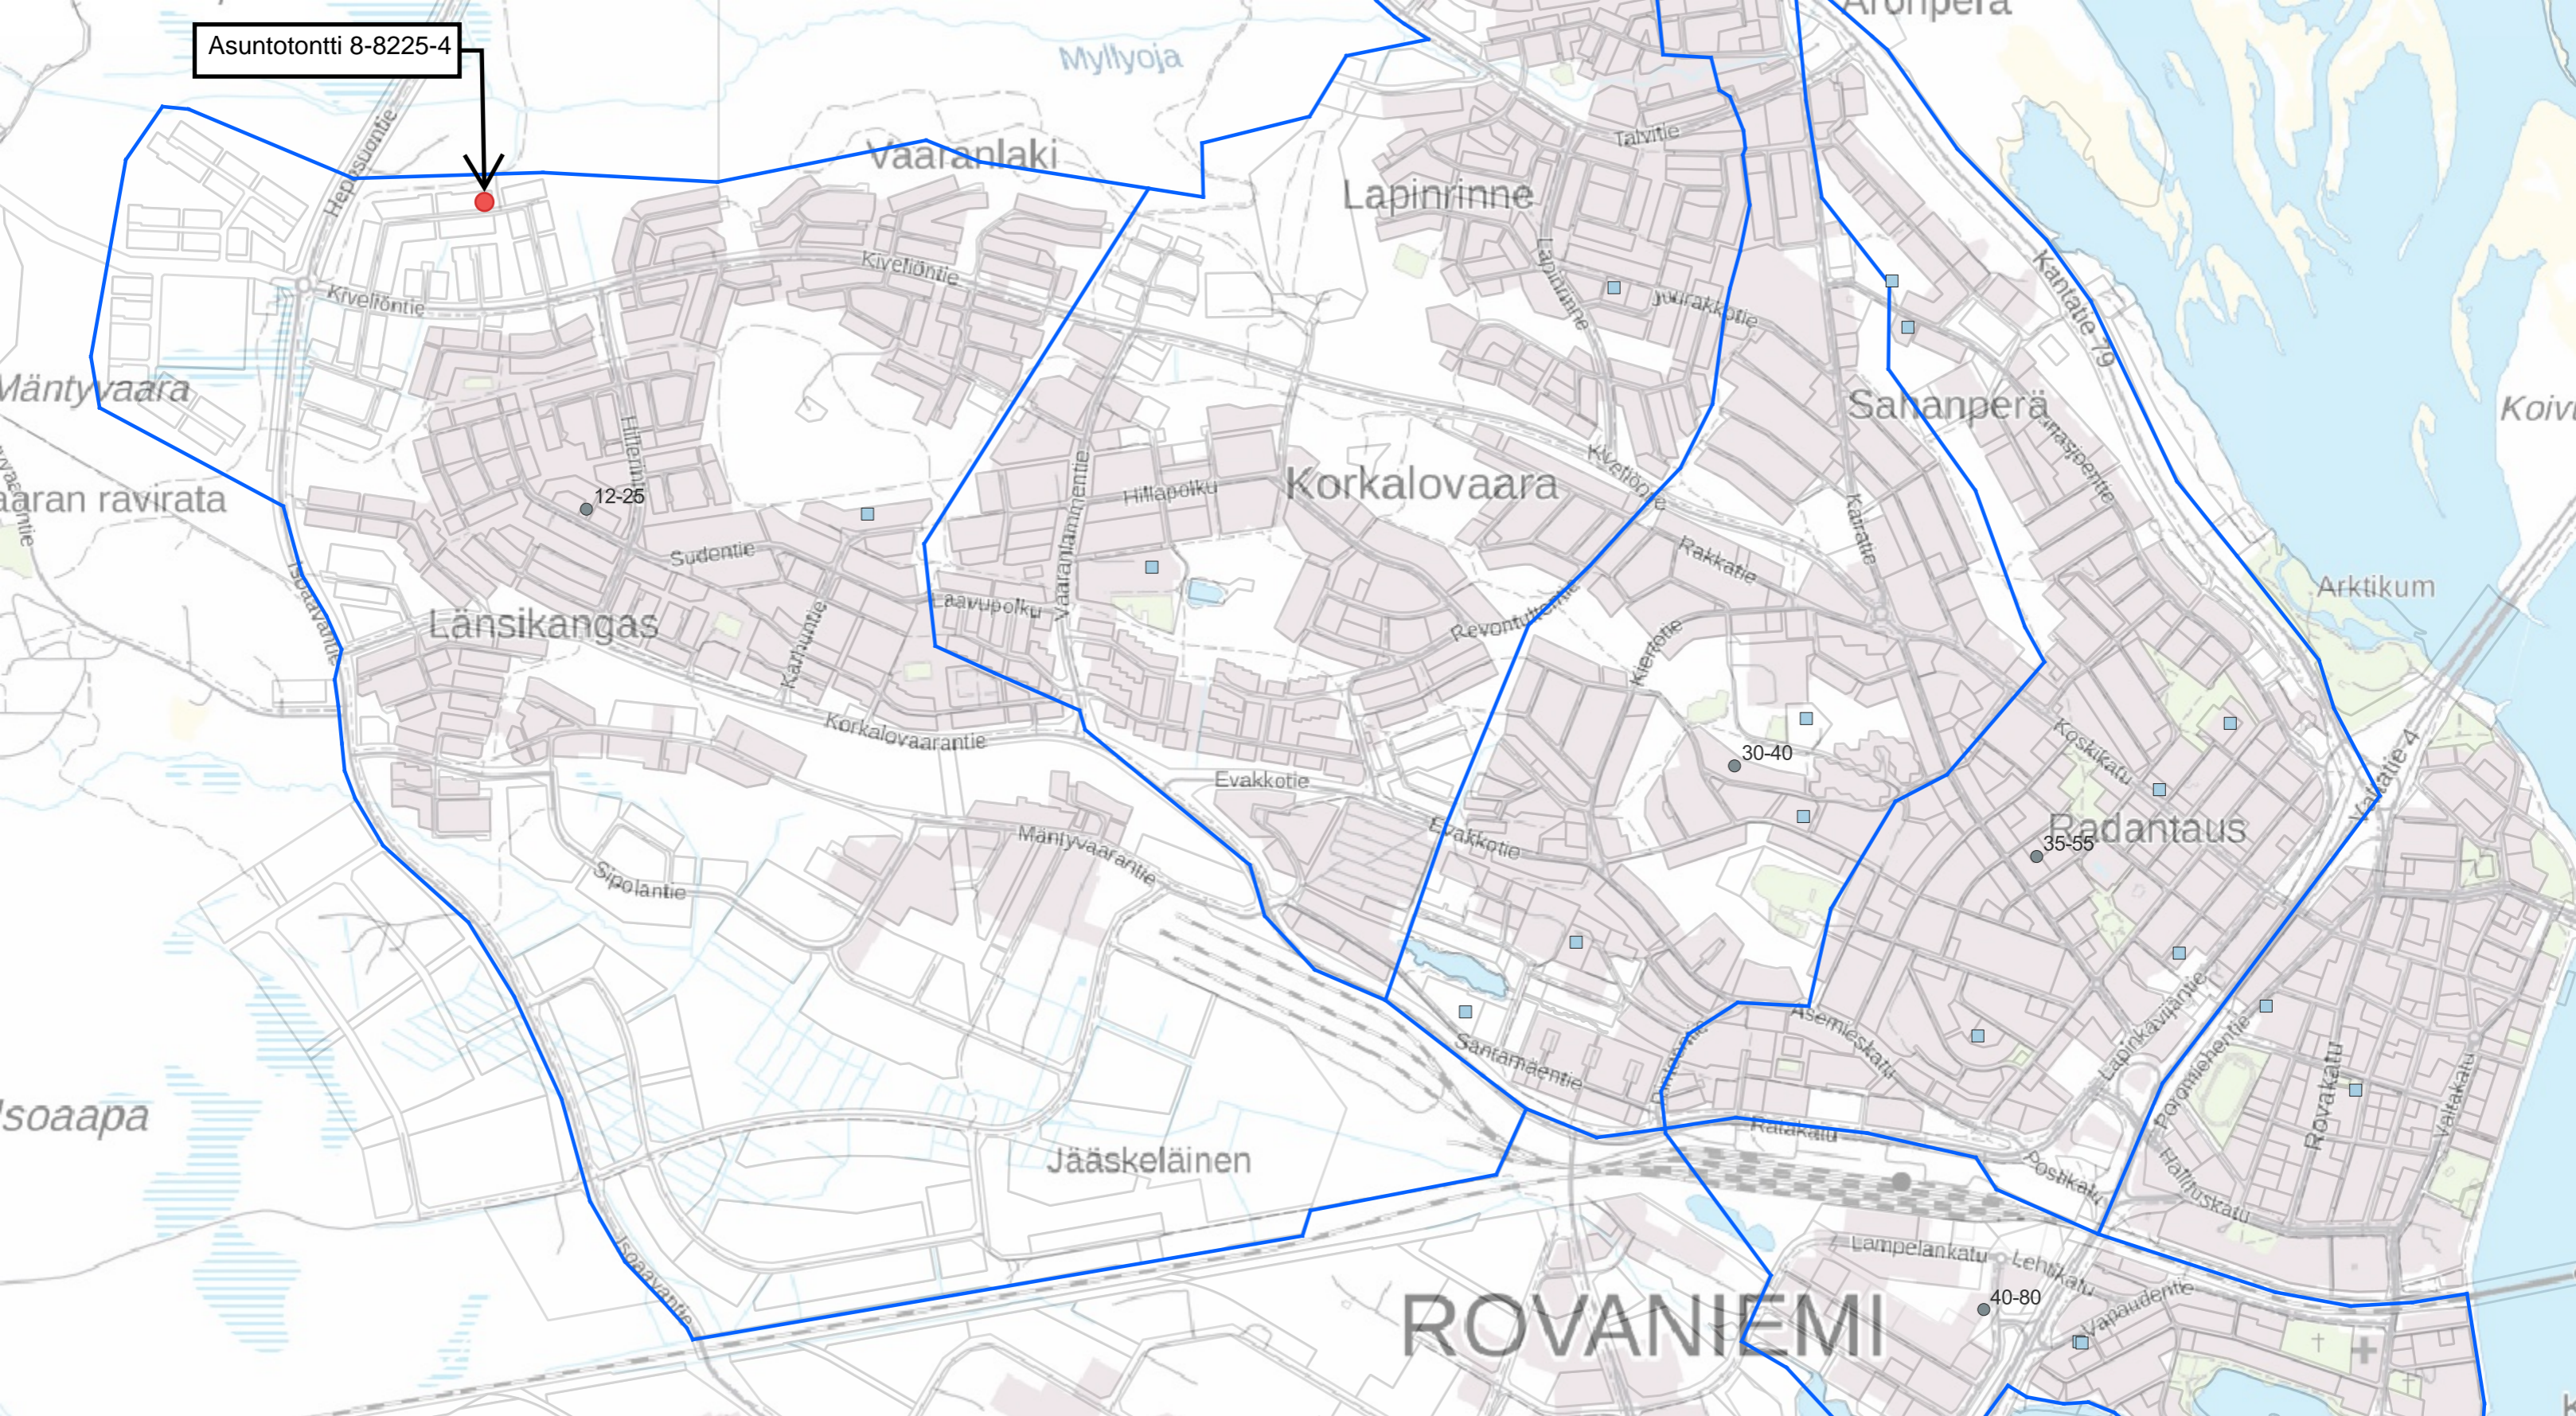

Asuntotontti 8-8225-4

Myllyoja

Vaaranlaki

Lapinrinne

Sahanperä

Korkalovaara

Länsikangas

Jääskeläinen

30-40

35-55

40-80

Hepiäsuontie

Kiveliöntie

Hillapolku

Sudentie

Kiveliöntie